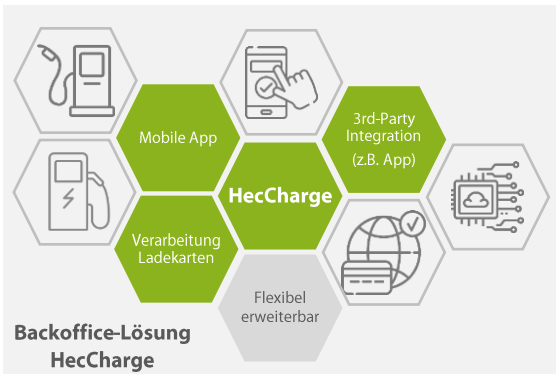

Features

- ✓ Das Hectronic-Terminal autorisiert den Nutzer und steuert die Ladesäulen
- ✓ Über das Payment-Terminal werden Debit- und Kreditkarten sowie optional auch Ladekarten verarbeitet
- ✓ Integration der E-Mobility in die Firmen-Infrastruktur, Daten werden einfach in das Firmen-ERP- System exportiert; optional auch Ladevorgänge von Dienstwagen zuhause
- ✓ Keine externe Backendanbindung zwingend notwendig; ohne Vertragsbindung / Vereinsmitgliedschaft oder Abo
- ✓ Einfachste Autorisierung auch über App

Module

- ✓ Automat HecTron
→ als Wand- und Standgehäuse
→ mit Payment-Terminal
- ✓ Cloudlösung HecCharge

Ihr Nutzen

- ✓ Vielfältige Identifikations- und Autorisierungsmöglichkeiten → Nutzung vorhandener ID-Medien (Karten- und RF-ID-Lösungen)
- ✓ Freie Auswahl von Ladesäulenherstellern
- ✓ Einfache Integration von Firmen-ERP-Systemen und Ladevorgängen an Dienstwagen zuhause
- ✓ White Label App für Mitarbeiter oder Integration in vorhandene Firmen-App